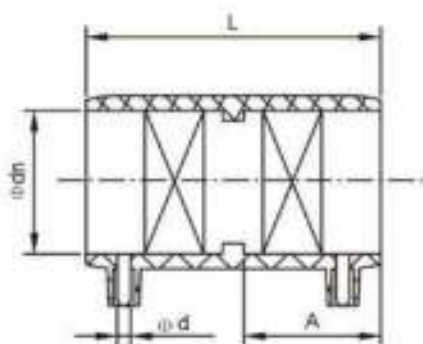

### МУФТА ЭЛЕКТРОСВАРНАЯ

dn	L (mm)	A (mm)	d (mm)
20	85	40	4,7
25	90	43	4,7
32	90	44	4,7
40	95	45	4,7
50	105	50	4,7
63	110	50	4,7
75	135	65	4,7
90	130	63	4,7
110	150	70	4,7
125	165	80	4,7
140	170	80	4,7
160	180	85	4,7
180	208	100	4,7
200	208	100	4,7
225	220	105	4,7
250	215	105	4,7
315	225	110	4,7
355	265	130	4,7
400	310	150	4,7
450	320	155	4,7
500	370	180	4,7
560	380	185	4,7
630	420	205	4,7
710	475	232	4,7
800	520	255	4,7
900	550	270	4,7
1000	600	295	4,7
1200	650	320	4,7
1400	550	270	4,7
1600	575	282	4,7